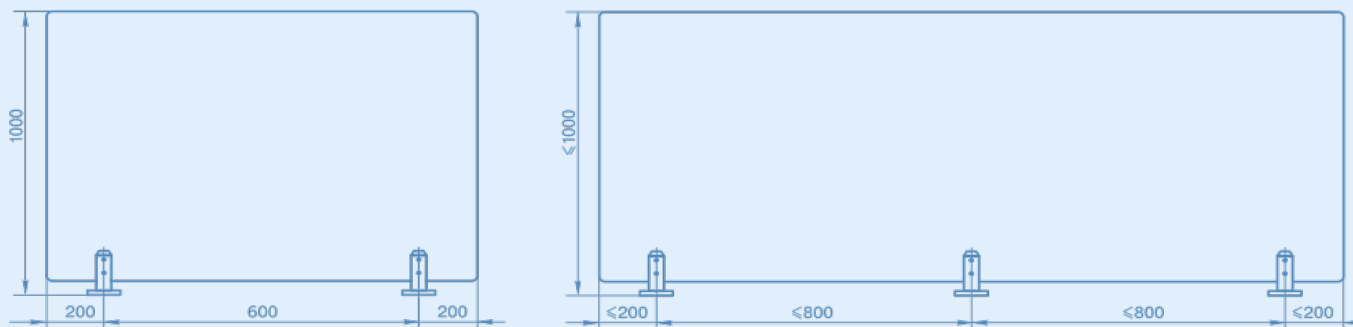

NEW ОГРАЖДЕНИЯ ПОЛУРОСТОВЫЕ СЕРИИ PERCo-BH06

[НАЗАД В ОГЛАВЛЕНИЕ](#)