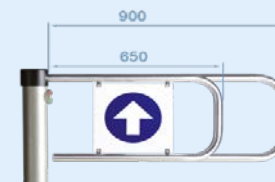

ПРИМЕЧАНИЯ:

1. Под заказ возможна окраска калиток без привода PERCo-WHD-05 в другие цвета по каталогу RAL. Срок изготовления и стоимость оговариваются дополнительно.
2. Из-за возможности выбора преграждающих створок различной длины в счете на калитки PERCo-WHD-05 указывается 2 позиции: цена стойки калитки и цена преграждающих створок:

Модель	Наименование	Исполнение	Цена, евро
PERCo-ASG-650	Створка длиной 650 мм для стойки калитки PERCo-WHD-05	Нержавеющая сталь	127
PERCo-ASG-900	Створка длиной 900 мм для стойки калитки PERCo-WHD-05	Нержавеющая сталь	179