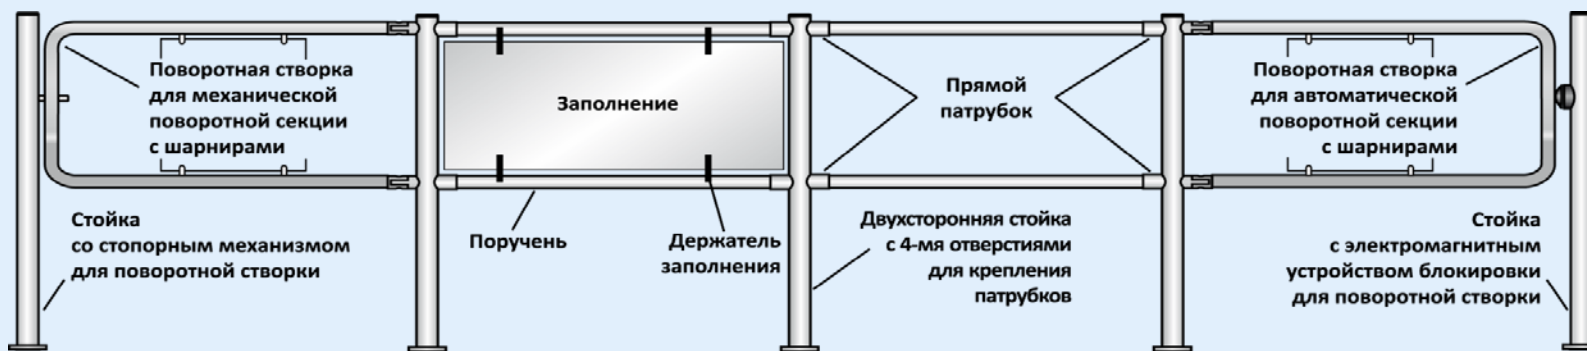

Секция ограждения
серии PERCo-BH06

Мини-стойка PERCo-BH06 2-00

[НАЗАД В ОГЛАВЛЕНИЕ](#)

ОГРАЖДЕНИЯ ПОЛУРОСТОВЫЕ СЕРИИ PERCo-BH02

[НАЗАД В ОГЛАВЛЕНИЕ](#)

Модель	Наименование	Исполнение	Цена, евро	
PERCo-BH02 0-10	Патрубок прямой для крепления поручней (в комплекте с крепежом)	сплав ЦАМ (хромированный)	8	 Стационарная секция ограждения серии PERCo-BH02 с заполнением
PERCo-BH02 0-11	Патрубок поворотный для крепления поручней (в комплекте с крепежом и поворотной частью)	сплав ЦАМ (хромированный)	14	
PERCo-BH02 1-00	Поручень длиной 925 мм	нержавеющая сталь	45	 Стационарная секция ограждения серии PERCo-BH02 без заполнения
PERCo-BH02 1-01	Поручень длиной 1425 мм		63	
PERCo-BH02 2-00	Односторонняя стойка с 2-мя отверстиями для крепления патрубков	нержавеющая сталь	87	
PERCo-BH02 2-01	Двухсторонняя стойка с 4-мя отверстиями для крепления патрубков (угол между парами отверстий 180град.)		87	
PERCo-BH02 2-02	Двухсторонняя стойка с 4-мя отверстиями для крепления патрубков (угол между парами отверстий 90град.)		87	
PERCo-BH02 2-03	Трехсторонняя стойка с 6-ю отверстиями для крепления патрубков (углы между парами отверстий 90 и 180град.)		87	